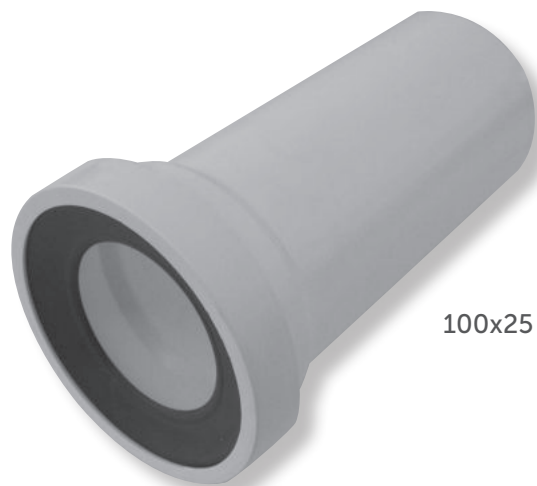

SAPARM

di Sabrina Parmigiani | Forniture per Ceramica

CATALOGO

SAPARM
Forniture per Ceramica

CURVA DA RISTRUTTURAZIONE PER WC

completa di KIT di fissaggio
guarnizione in EPDM-membrana in PVC
adattabile alle misure di scarico da Ø 90/100/110MM
(Prodotto Importato)

WASTE PIPE FOR WC FLOOR

outlet against regulation complete of FIXING KIT,
EPDM rubber-PVC membrane
(suitable to wc drain Ø MM90/100/110)
(Imported Product)

SAPARM
Forniture per Ceramica

100

90

110

CURVA TECNICA PER WC

tagliabile su misura, guarnizione in EPDM e membrana in PVC Ø 90/100/110MM

CURVE RIGHT ANGLE

suitable, EPDM and PVC membrane Ø MM90/100/110

SAPARM
Forniture per Ceramica

CURVA A ZAINO

CURVE A BACKPACK

SAPARM
Forniture per Ceramica

110x35

100x25

90x35

PROLUNGA IN PLASTICA Ø 90/100/110MM
lunghezza 25/35 cm

EXTENSION IN PLASTIC Ø MM90/100/110
long 25/35 cm

SAPARM
Forniture per Ceramica

ROSONE

in plastica per prolunga Ø 100/110MM