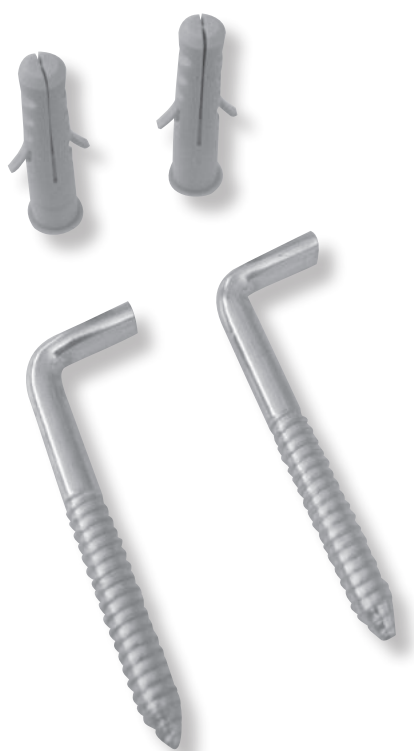

FISSAGGIO PER LAVABO CON NOTTOLINO ESPANSIONE

FIXING BASIN WITH EXPANSION PAWL

SAPARM
Forniture per Ceramica

FISSAGGIO PER LAVABO SOTTOPIANO

FIXING BASIN UNDERCOUNTER

SAPARM
Forniture per Ceramica

FISSAGGIO PER SCALDABAGNO

FIXING FOR BOILER

SAPARM
Forniture per Ceramica

TUBO CONNESSIONE ACQUA IN OTTONE CROMATO
completo di rosone e morsetto in gomma

PIPE WATER CONNECTION IN CHROMED BRASS
complete with canopy and rubber clamp