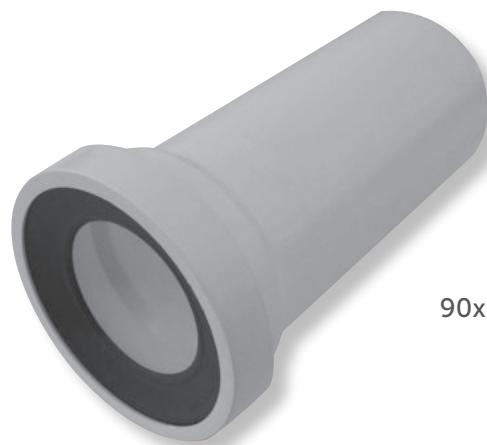

SAPARM

di Sabrina Parmigiani | Forniture per Ceramica

CATALOGO

SAPARM
Forniture per Ceramica

CURVA DA RISTRUTTURAZIONE PER WC

completa di KIT di fissaggio
guarnizione in EPDM-membrana in PVC
adattabile alle misure di scarico da Ø 90/100/110MM
(Prodotto Importato)

WASTE PIPE FOR WC FLOOR

outlet against regulation complete of FIXING KIT,
EPDM rubber-PVC membrane
(suitable to wc drain Ø MM90/100/110)
(Imported Product)

SAPARM
Forniture per Ceramica

100

90

110

CURVA TECNICA PER WC

tagliabile su misura, guarnizione in EPDM e membrana in PVC Ø 90/100/110MM

CURVE RIGHT ANGLE

suitable, EPDM and PVC membrane Ø MM90/100/110

SAPARM
Forniture per Ceramica

CURVA A ZAINO

CURVE A BACKPACK

SAPARM
Forniture per Ceramica

110x35

100x25

90x35

PROLUNGA IN PLASTICA Ø 90/100/110MM
lunghezza 25/35 cm

EXTENSION IN PLASTIC Ø MM90/100/110
long 25/35 cm

SAPARM
Forniture per Ceramica

ROSONE

in plastica per prolunga Ø 100/110MM