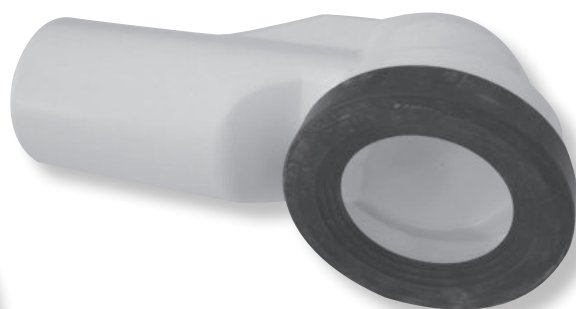

SAPARM

di Sabrina Parmigiani | Forniture per Ceramica

CATALOGO

SAPARM
Forniture per Ceramica

CURVA DA RISTRUTTURAZIONE PER WC

completa di KIT di fissaggio
guarnizione in EPDM-membrana in PVC
adattabile alle misure di scarico da Ø 90/100/110MM
(Prodotto Importato)

WASTE PIPE FOR WC FLOOR

outlet against regulation complete of FIXING KIT,
EPDM rubber-PVC membrane
(suitable to wc drain Ø MM90/100/110)
(Imported Product)

SAPARM
Forniture per Ceramica

100

90

110

CURVA TECNICA PER WC

scarico parete/terra
con guarnizione in EPDM nelle misure di Ø 90/100/110MM

WASTE PIPE FOR WC

discharge wall/floor
and EPDM rubber in sizes Ø MM90/100/110

SAPARM
Forniture per Ceramica

Ø90MM

CURVA AD ANGOLO RETTO

tagliabile su misura, guarnizione in EPDM e membrana in PVC Ø 90/100/110MM

CURVE RIGHT ANGLE

suitable, EPDM and PVC membrane Ø MM90/100/110

SAPARM
Forniture per Ceramica

CURVA A ZAINO

CURVE A BACKPACK

SAPARM
Forniture per Ceramica