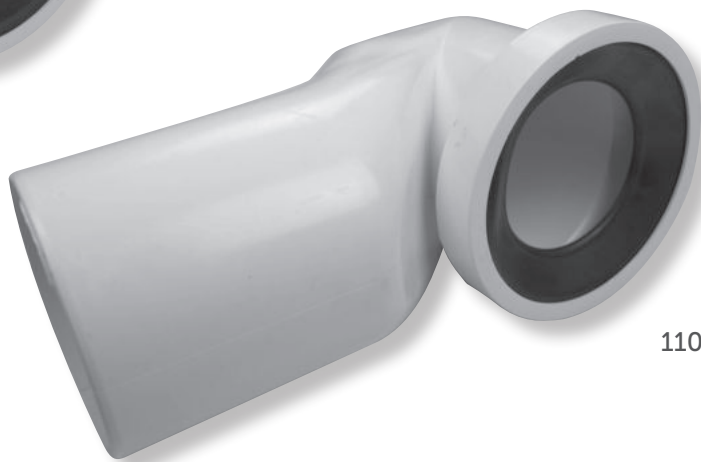

SAPARM

di Sabrina Parmigiani | Forniture per Ceramica

CATALOGO

SAPARM
Forniture per Ceramica

CURVA DA RISTRUTTURAZIONE PER WC

completa di KIT di fissaggio
guarnizione in EPDM-membrana in PVC
adattabile alle misure di scarico da Ø 90/100/110MM
(Prodotto Importato)

WASTE PIPE FOR WC FLOOR

outlet against regulation complete of FIXING KIT,
EPDM rubber-PVC membrane
(suitable to wc drain Ø MM90/100/110)
(Imported Product)

SAPARM
Forniture per Ceramica

100

90

110

CURVA TECNICA PER WC

scarico parete/terra
con guarnizione in EPDM nelle misure di Ø 90/100/110MM

WASTE PIPE FOR WC

discharge wall/floor
and EPDM rubber in sizes Ø MM90/100/110

SAPARM
Forniture per Ceramica

Ø90MM

CURVA AD ANGOLO RETTO

tagliabile su misura, guarnizione in EPDM e membrana in PVC Ø 90/100/110MM

CURVE RIGHT ANGLE

suitable, EPDM and PVC membrane Ø MM90/100/110

SAPARM
Forniture per Ceramica

CURVA A ZAINO

CURVE A BACKPACK

SAPARM
Forniture per Ceramica