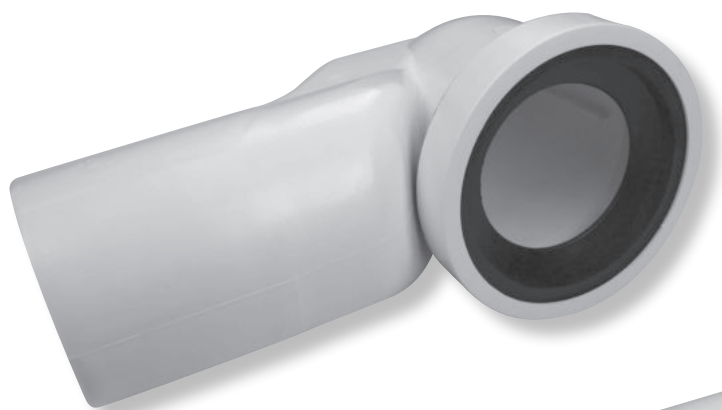

SAPARM

di Sabrina Parmigiani | Forniture per Ceramica

CATALOGO

SAPARM
Forniture per Ceramica

CURVA DA RISTRUTTURAZIONE PER WC

completa di KIT di fissaggio
guarnizione in EPDM-membrana in PVC
adattabile alle misure di scarico da Ø 90/100/110MM
(Prodotto Importato)

WASTE PIPE FOR WC FLOOR

outlet against regulation complete of FIXING KIT,
EPDM rubber-PVC membrane
(suitable to wc drain Ø MM90/100/110)
(Imported Product)

SAPARM
Forniture per Ceramica

100

90

110

CURVA TECNICA PER WC

scarico parete/terra
con guarnizione in EPDM nelle misure di Ø 90/100/110MM

WASTE PIPE FOR WC

discharge wall/floor
and EPDM rubber in sizes Ø MM90/100/110

SAPARM
Forniture per Ceramica

Ø90MM

CURVA AD ANGOLO RETTO

tagliabile su misura, guarnizione in EPDM e membrana in PVC Ø 90/100/110MM

CURVE RIGHT ANGLE

suitable, EPDM and PVC membrane Ø MM90/100/110

SAPARM
Forniture per Ceramica

CURVA A ZAINO

CURVE A BACKPACK

SAPARM
Forniture per Ceramica