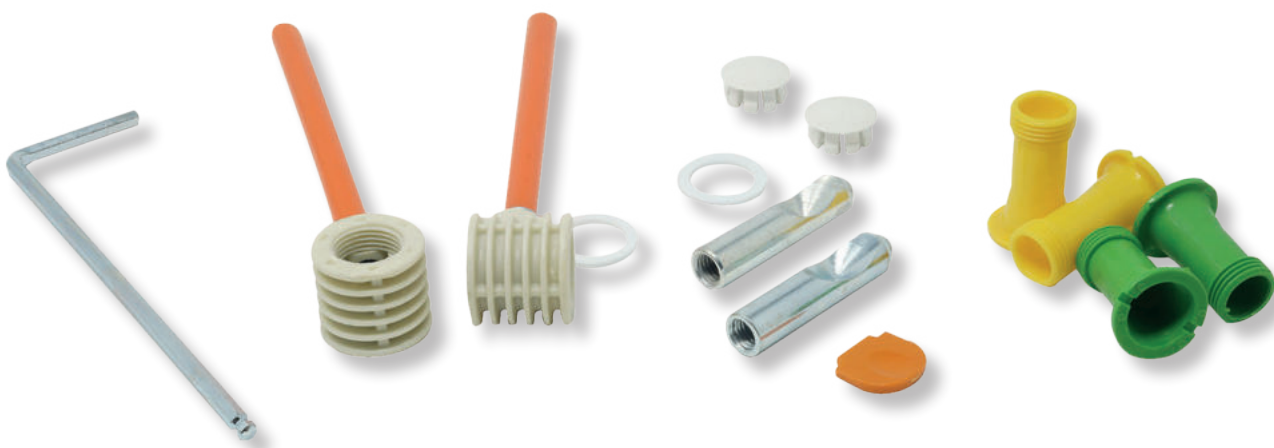

FIXING FOR BOILER

SAPARM
Forniture per Ceramica

TUBO CONNESSIONE ACQUA IN OTTONE CROMATO
completo di rosone e morsetto in gomma

PIPE WATER CONNECTION IN CHROMED BRASS
complete with canopy and rubber clamp

SAPARM
Forniture per Ceramica

MORSETTO IN GOMMA

CLAMP RUBBER

SAPARM
Forniture per Ceramica

PILETTA CLIC CLACK UNIVERSALE COLORI VARI
CLICK CLACK WASTE UNIVERSAL VARIOUS COLORS

SAPARM
Forniture per Ceramica

SIFONE PER LAVABO
TRAP FOR BASIN

PILETTA UNIVERSALE PER LAVABO E BIDET
UNIVERSAL WASTE FOR BASIN AND BIDET

SAPARM
Forniture per Ceramica

FISSAGGIO PER SANITARI SOSPESI CON ASTA LUNGA
(Prodotto Importato)