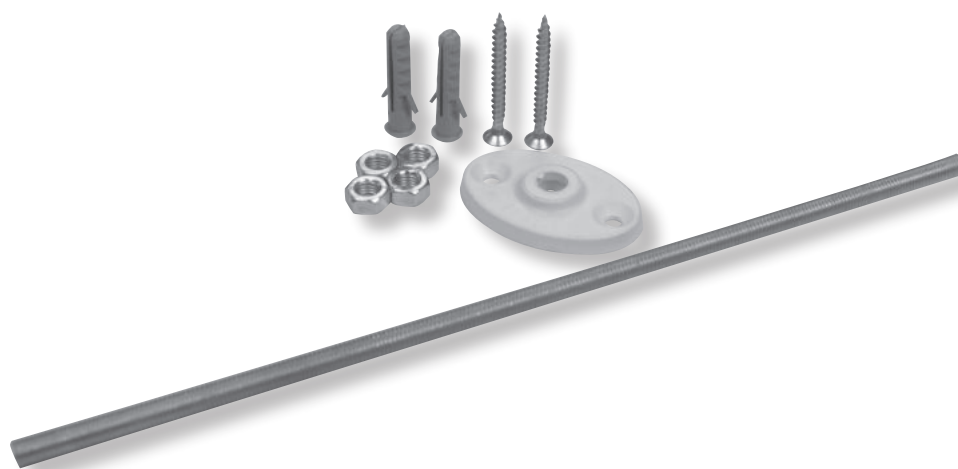

SAPARM

di Sabrina Parmigiani | Forniture per Ceramica

CATALOGO

SAPARM
Forniture per Ceramica

CURVA DA RISTRUTTURAZIONE PER WC

completa di KIT di fissaggio
guarnizione in EPDM-membrana in PVC
adattabile alle misure di scarico da Ø 90/100/110MM
(Prodotto Importato)

tagliabile su misura, guarnizione in EPDM e membrana in PVC Ø 90/100/110MM

CURVE RIGHT ANGLE

suitable, EPDM and PVC membrane Ø MM90/100/110

SAPARM
Forniture per Ceramica

CURVA A ZAINO

CURVE A BACKPACK

SAPARM
Forniture per Ceramica

CANOPY

plastic for extension Ø MM100/110

SAPARM
Forniture per Ceramica

CURVA ESTENDIBILE

WC ESTENSIBILE PIPE

SAPARM
Forniture per Ceramica

KIT DI FISSAGGIO
per curva tecnica

SUPPORT KIT
for bend siphon wc

SAPARM
Forniture per Ceramica

STAFFE PER SANITARI SOSPESI
SUSPENSION WC AND BIDET SUPPORT

SAPARM
Forniture per Ceramica

GHIERA SPECCHIO DOPPIA PER LAVABO "24MM"

chromo, nera, bianca e bronzo invecchiato
(Su richiesta disponibile in qualsiasi colore)